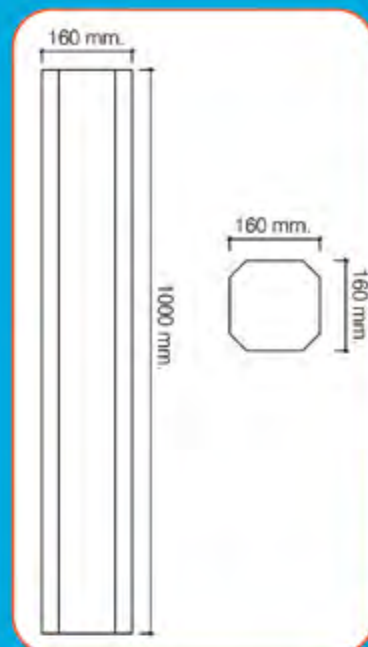

CPR®
S.r.l.

Tecnologia e Qualità

FONTACOLOR

Per un mondo a colori

*Presseletrica
Rubinetteria colorata in abbinamento
Possibilità di montaggio secondo rubinetto*

Dimensioni:

Fontacolor è una simpatica fontana in acciaio inox verniciato a polvere poliestere in purezza pensata per i giardini o per tutti quegli spazi esterni dove necessita disporre, concentrato in un'unica colonnina, sia un punto di erogazione acqua che una presa elettrica per collegare un utensile da giardino o qualunque utensile per eseguire lavori di manutenzione.

Completa di rubinetteria con simpatici colori in abbinamento, è predisposta per il posizionamento a pavimento mediante fissaggio meccanico.

Il retro dispone di presa elettrica con protezione IP. Nella parte laterale è predisposto un foro per il montaggio di un secondo rubinetto.